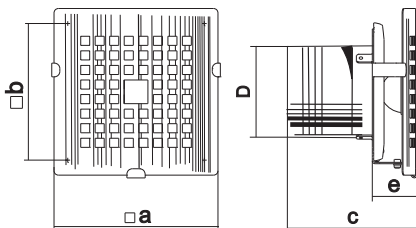

■ Dimensions: \_\_\_\_\_

Type	a	b	c	D	e
Art 100	180	120	142	100	49
Art 125	204	140	147	125	55
Art 150	230	165	155	150	53

1

2

3

4

5

6

■ Specifications: \_\_\_\_\_

Type	Air flow capacity, m <sup>3</sup> /h	Max air pressure, Pa	Power, W	Current, A	Noise level, dB(A)	r.p.m.
Lux 100	89	31	14	0,085	33	2300
Lux 125	164	45	16	0,1	34	2400
Lux 150	258	71	24	0,13	37	2400

■ Dimensions: \_\_\_\_\_

Type	a	b	c	D	e
Lux 100	180	120	143	100	49
Lux 125	204	140	152	125	55
Lux 150	230	165	169	150	53